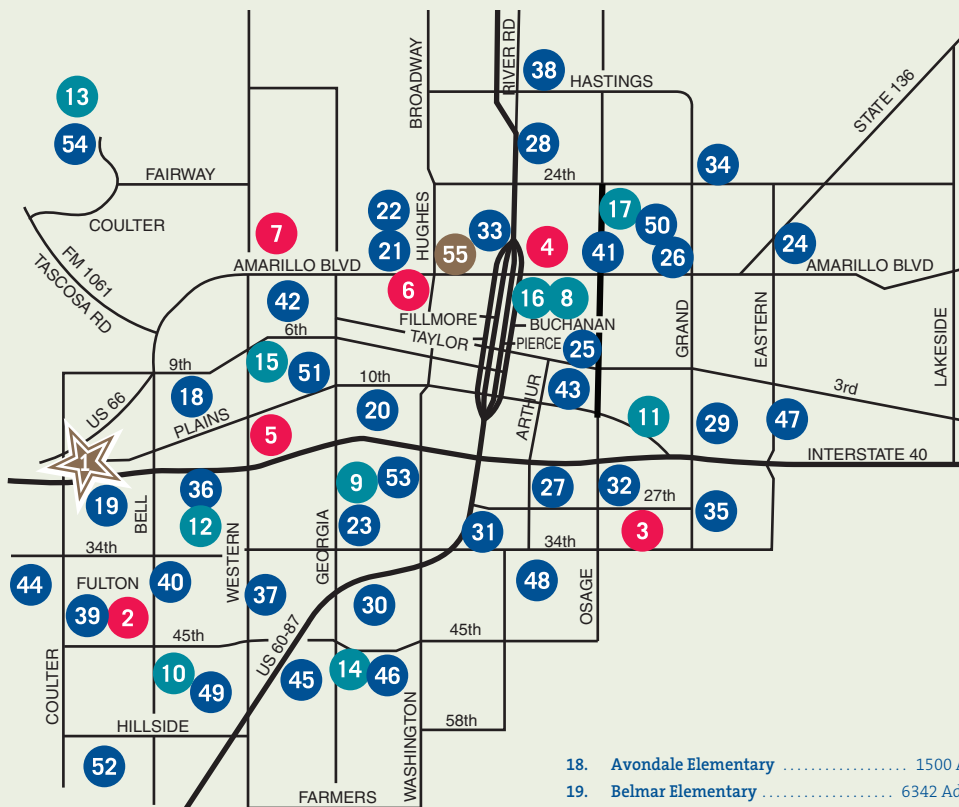

# Quick Reference Guide

7200 West I-40  
Amarillo, Texas 79106-2598  
Phone: 806-326-1000

- HIGH SCHOOL      ● MIDDLE SCHOOL
- ELEMENTARY SCHOOL      ● SUPPORT

- |  |  |
|--|--|
| <ol style="list-style-type: none"> <li>1. Education Support Center ..... 7200 I-40 West   806-326-1000</li> <li>2. <b>Amarillo High School</b> ..... 4225 Danbury   806-326-2000</li> <li>3. <b>Caprock High School</b> ..... 3001 E. 34th   806-326-2200</li> <li>4. <b>Palo Duro High School</b> ..... 1400 N. Grant   806-326-2400</li> <li>5. <b>Tascosa High School</b> ..... 3921 Westlawn   806-326-2600</li> <li>6. <b>North Heights Alt. School</b> ..... 607 N. Hughes   806-326-2850</li> <li>7. <b>Amarillo Area Center for Advanced Learning</b> ..... 1100 N. Forest   806-326-2800</li> <li>8. <b>Allen 6th Grade Campus</b> ..... 700 N. Lincoln   806-326-3770</li> <li>9. <b>Austin Middle School</b> ..... 1808 Wimberly   806-326-3000</li> <li>10. <b>Bonham Middle School</b> ..... 5600 SW 49th   806-326-3100</li> <li>11. <b>Bowie Middle School</b> ..... 2901 Tee Anchor Blvd   806-326-3200</li> <li>11. <b>Bowie 6th Grade Campus</b> ..... 2905 Tee Anchor Blvd   806-326-3270</li> <li>12. <b>Crockett Middle School</b> ..... 4720 Floyd   806-326-3300</li> <li>13. <b>de Zavala Middle School</b> ..... 2801 N. Coulter   806-326-3400</li> <li>14. <b>Fannin Middle School</b> ..... 4627 S. Rusk   806-326-3500</li> <li>15. <b>Houston Middle School</b> ..... 815 Independence   806-326-3600</li> <li>16. <b>Mann Middle School</b> ..... 610 N. Buchanan   806-326-3700</li> <li>17. <b>Travis Middle School</b> ..... 2815 Martin Rd.   806-326-3800</li> <li>17. <b>Travis 6th Grade Campus</b> ..... 2801 NE 24th St.   806-326-3870</li> </ol> | <ol style="list-style-type: none"> <li>18. <b>Avondale Elementary</b> ..... 1500 Avondale   806-326-4000</li> <li>19. <b>Belmar Elementary</b> ..... 6342 Adirondack   806-326-4050</li> <li>20. <b>Bivins Elementary</b> ..... 1500 S. Fannin   806-326-4100</li> <li>21. <b>Carver Elementary Academy</b> ..... 1905 NW. 12th   806-326-4150</li> <li>22. <b>Carver Early Childhood Academy</b> ..... 1800 N. Travis   806-326-4200</li> <li>23. <b>Coronado Elementary</b> ..... 3210 Wimberly   806-326-4250</li> <li>24. <b>Eastridge Elementary</b> ..... 1314 Evergreen   806-326-4300</li> <li>25. <b>Emerson Elementary</b> ..... 600 N. Cleveland   806-326-4350</li> <li>26. <b>Forest Hill Elementary</b> ..... 3515 Amarillo Blvd. E.   806-326-4400</li> <li>27. <b>Glenwood Elementary</b> ..... 2407 S. Houston   806-326-4450</li> <li>28. <b>Hamlet Elementary</b> ..... 705 Sycamore   806-326-4500</li> <li>29. <b>Humphrey's Highland Elementary</b> ..... 3901 SE 15th   806-326-4550</li> <li>30. <b>Lamar Elementary</b> ..... 3800 S. Lipscomb   806-326-4600</li> <li>31. <b>Landergin Elementary</b> ..... 3209 S. Taylor   806-326-4650</li> <li>32. <b>Lawndale Elementary</b> ..... 2215 S. Bivins   806-326-4700</li> <li>33. <b>Lee Elementary</b> ..... 119 NE. 15th   806-326-4750</li> <li>34. <b>Mesa Verde Elementary</b> ..... 4011 Beaver   806-326-4800</li> <li>35. <b>Oak Dale Elementary</b> ..... 2711 S. Hill   806-326-4850</li> <li>36. <b>Olsen Park Elementary</b> ..... 2409 Anna   806-326-4900</li> <li>37. <b>Paramount Terrace Elementary</b> ..... 3906 Cougar Dr.   806-326-4950</li> <li>38. <b>Pleasant Valley Elementary</b> ..... 4413 River Road   806-326-5000</li> <li>39. <b>Puckett Elementary</b> ..... 6700 Oakhurst   806-326-5050</li> <li>40. <b>Ridgecrest Elementary</b> ..... 5306 W. 37th   806-326-5100</li> <li>41. <b>Rogers Elementary</b> ..... 920 N. Mirror   806-326-5150</li> <li>42. <b>San Jacinto Elementary</b> ..... 3400 West 4th   806-326-5200</li> <li>43. <b>Sanborn Elementary</b> ..... 700 S. Roberts   806-326-5250</li> <li>44. <b>Sleepy Hollow Elementary</b> ..... 3435 Reeder   806-326-5300</li> <li>45. <b>South Georgia Elementary</b> ..... 5018 Susan   806-326-5350</li> <li>46. <b>South Lawn Elementary</b> ..... 4719 S. Bowie   806-326-5400</li> <li>47. <b>Sunrise Elementary</b> ..... 5123 E. 14th   806-326-5450</li> <li>48. <b>Tradewind Elementary</b> ..... 4300 S. Williams   806-326-5500</li> <li>49. <b>Western Plateau Elementary</b> ..... 4927 Shawnee   806-326-5550</li> <li>50. <b>Whittier Elementary</b> ..... 2004 N. Marrs   806-326-5600</li> <li>51. <b>Wills Elementary</b> ..... 3500 W. 11th   806-326-5650</li> <li>52. <b>Windsor Elementary</b> ..... 6700 Hyde Pkwy   806-326-5700</li> <li>53. <b>Wolfiin Elementary</b> ..... 2026 S. Hughes   806-326-5750</li> <li>54. <b>Woodlands Elementary</b> ..... 2501 N. Coulter   806-326-5800</li> <li>55. <b>Plant Maintenance</b> ..... 905 East Street</li> </ol> |
|--|--|