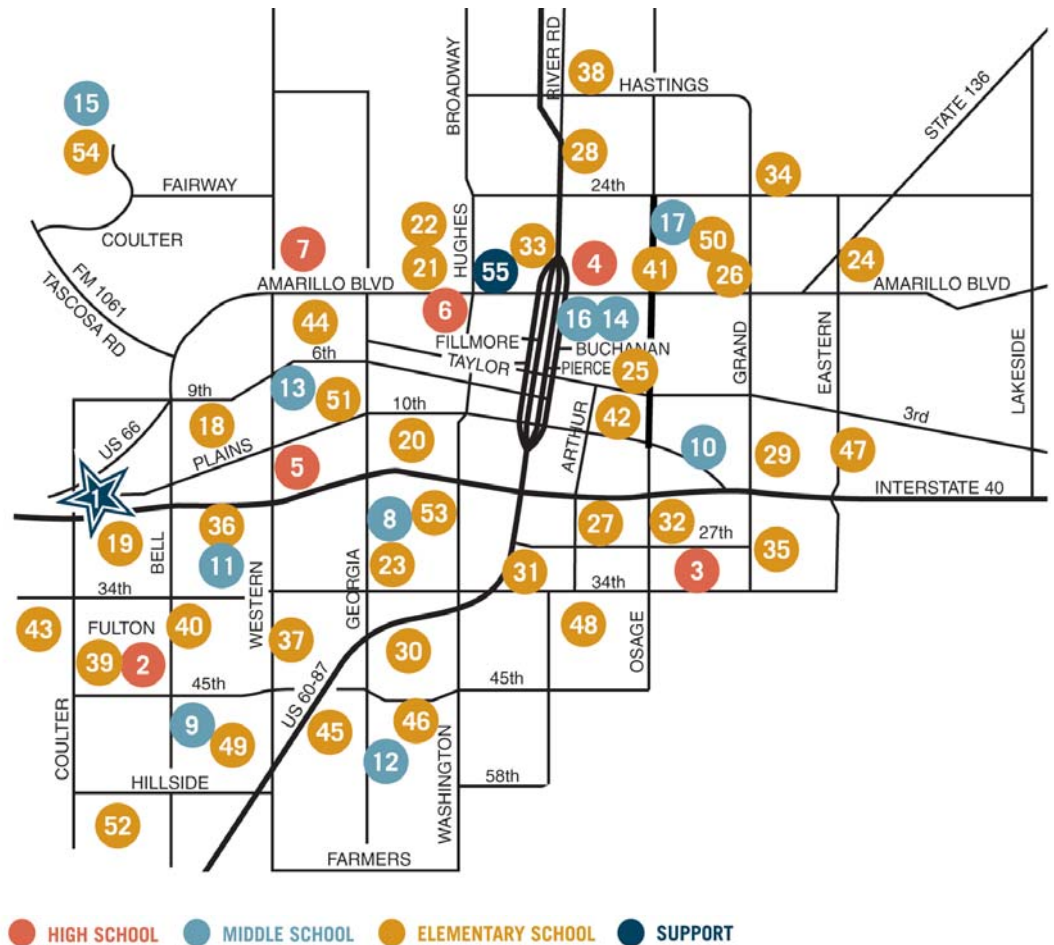

7200 West I-40
Amarillo, Texas 79106-2598
Phone: 806/326-1000

- | | |
|---|--|
| <ol style="list-style-type: none"> 1. Education Support Center . . . 7200 I-40 West . . . 326-1000 2. Amarillo High School 4225 Danbury . . . 326-2000 3. Caprock High School 3001 E. 34th . . . 326-2200 4. Palo Duro High School 1400 N. Grant . . . 326-2400 5. Tascosa High School 3921 Westlawn . . . 326-2600 6. North Heights Alt. School . . 607 N. Hughes . . . 326-2850 7. Amarillo Area Center for . . . 1100 N. Forest . . . 326-2800
Advanced Learning 8. Austin Middle School 1808 Wimberly . . . 326-3000 9. Bonham Middle School 5600 SW 49th . . . 326-3100 10. Bowie Middle School 3001 E. 12th . . . 326-3200 11. Crockett Middle School 4720 Floyd 326-3300 12. Fannin Middle School 4623 S. Rusk 326-3500 13. Houston Middle School 815 Independence . . 326-3600 14. Johnny Allen 6th 700 N Lincoln 326-3770
Grade Campus 15. Lorenzo de Zavala 2801 N. Coulter 326-3400
Middle School 16. Mann Middle School 610 N. Buchanan . . 326-3700 17. Travis Middle School 2815 Martin Rd . . 326-3800
Elementary Schools: 18. Avondale 1500 Avondale . . . 326-4000 19. Belmar 6342 Adirondack . . . 326-4050 20. Bivins 1500 S. Fannin . . . 326-4100 21. Carver Elementary Academy . . 1905 NW. 12th . . . 326-4150 22. Carver Early Childhood . . . 1800 N. Travis . . . 326-4200 23. Coronado 3210 Wimberly . . . 326-4250 24. Eastridge 1314 Evergreen . . . 326-4300 25. Emerson 600 N. Cleveland . . . 326-4350 26. Forest Hill 3515 Amarillo Blvd. E . . . 326-4400 | <ol style="list-style-type: none"> 27. Glenwood 2407 S. Houston 326-4450 28. Hamlet 705 Sycamore 326-4500 29. Humphrey's Highland . . . 1301 S. Dallas 326-4550 30. Lamar 3800 S. Lipscomb 326-4600 31. Landergin 3209 S. Taylor 326-4650 32. Lawndale 2215 S. Bivins 326-4700 33. Lee 119 NE. 15th 326-4750 34. Mesa Verde 4011 Beaver 326-4800 35. Oak Dale 2711 S. Hill 326-4850 36. Olsen Park 2409 Anna 326-4900 37. Paramount Terrace 3906 Cougar Dr 326-4950 38. Pleasant Valley 4413 River Dr. 326-5000 39. Puckett 6700 Oakhurst 326-5050 40. Ridgecrest 5306 W. 37th 326-5100 41. Rogers 920 N. Mirror 326-5150 42. Sanborn 700 S. Roberts 326-5250 43. Sleepy Hollow 3435 Reeder 326-5300 44. San Jacinto 3400 West 4th 326-5200 45. South Georgia 5018 Susan 326-5350 46. South Lawn 4719 S. Bowie 326-5400 47. Sunrise 5123 E. 14th 326-5450 48. Tradewind 4300 S Williams 326-5500 49. Western Plateau 4927 Shawnee 326-5550 50. Whittier 2004 N. Marrs 326-5600 51. Wills 3500 W. 11th 326-5650 52. Windsor 6700 Hyde Pkwy 326-5700 53. Wolflin 2026 S. Hughes 326-5750 54. Woodlands Elementary . . . 2501 N. Coulter 326-5800 55. Plant Maintenance 905 East ST 326-1500 |
|---|--|